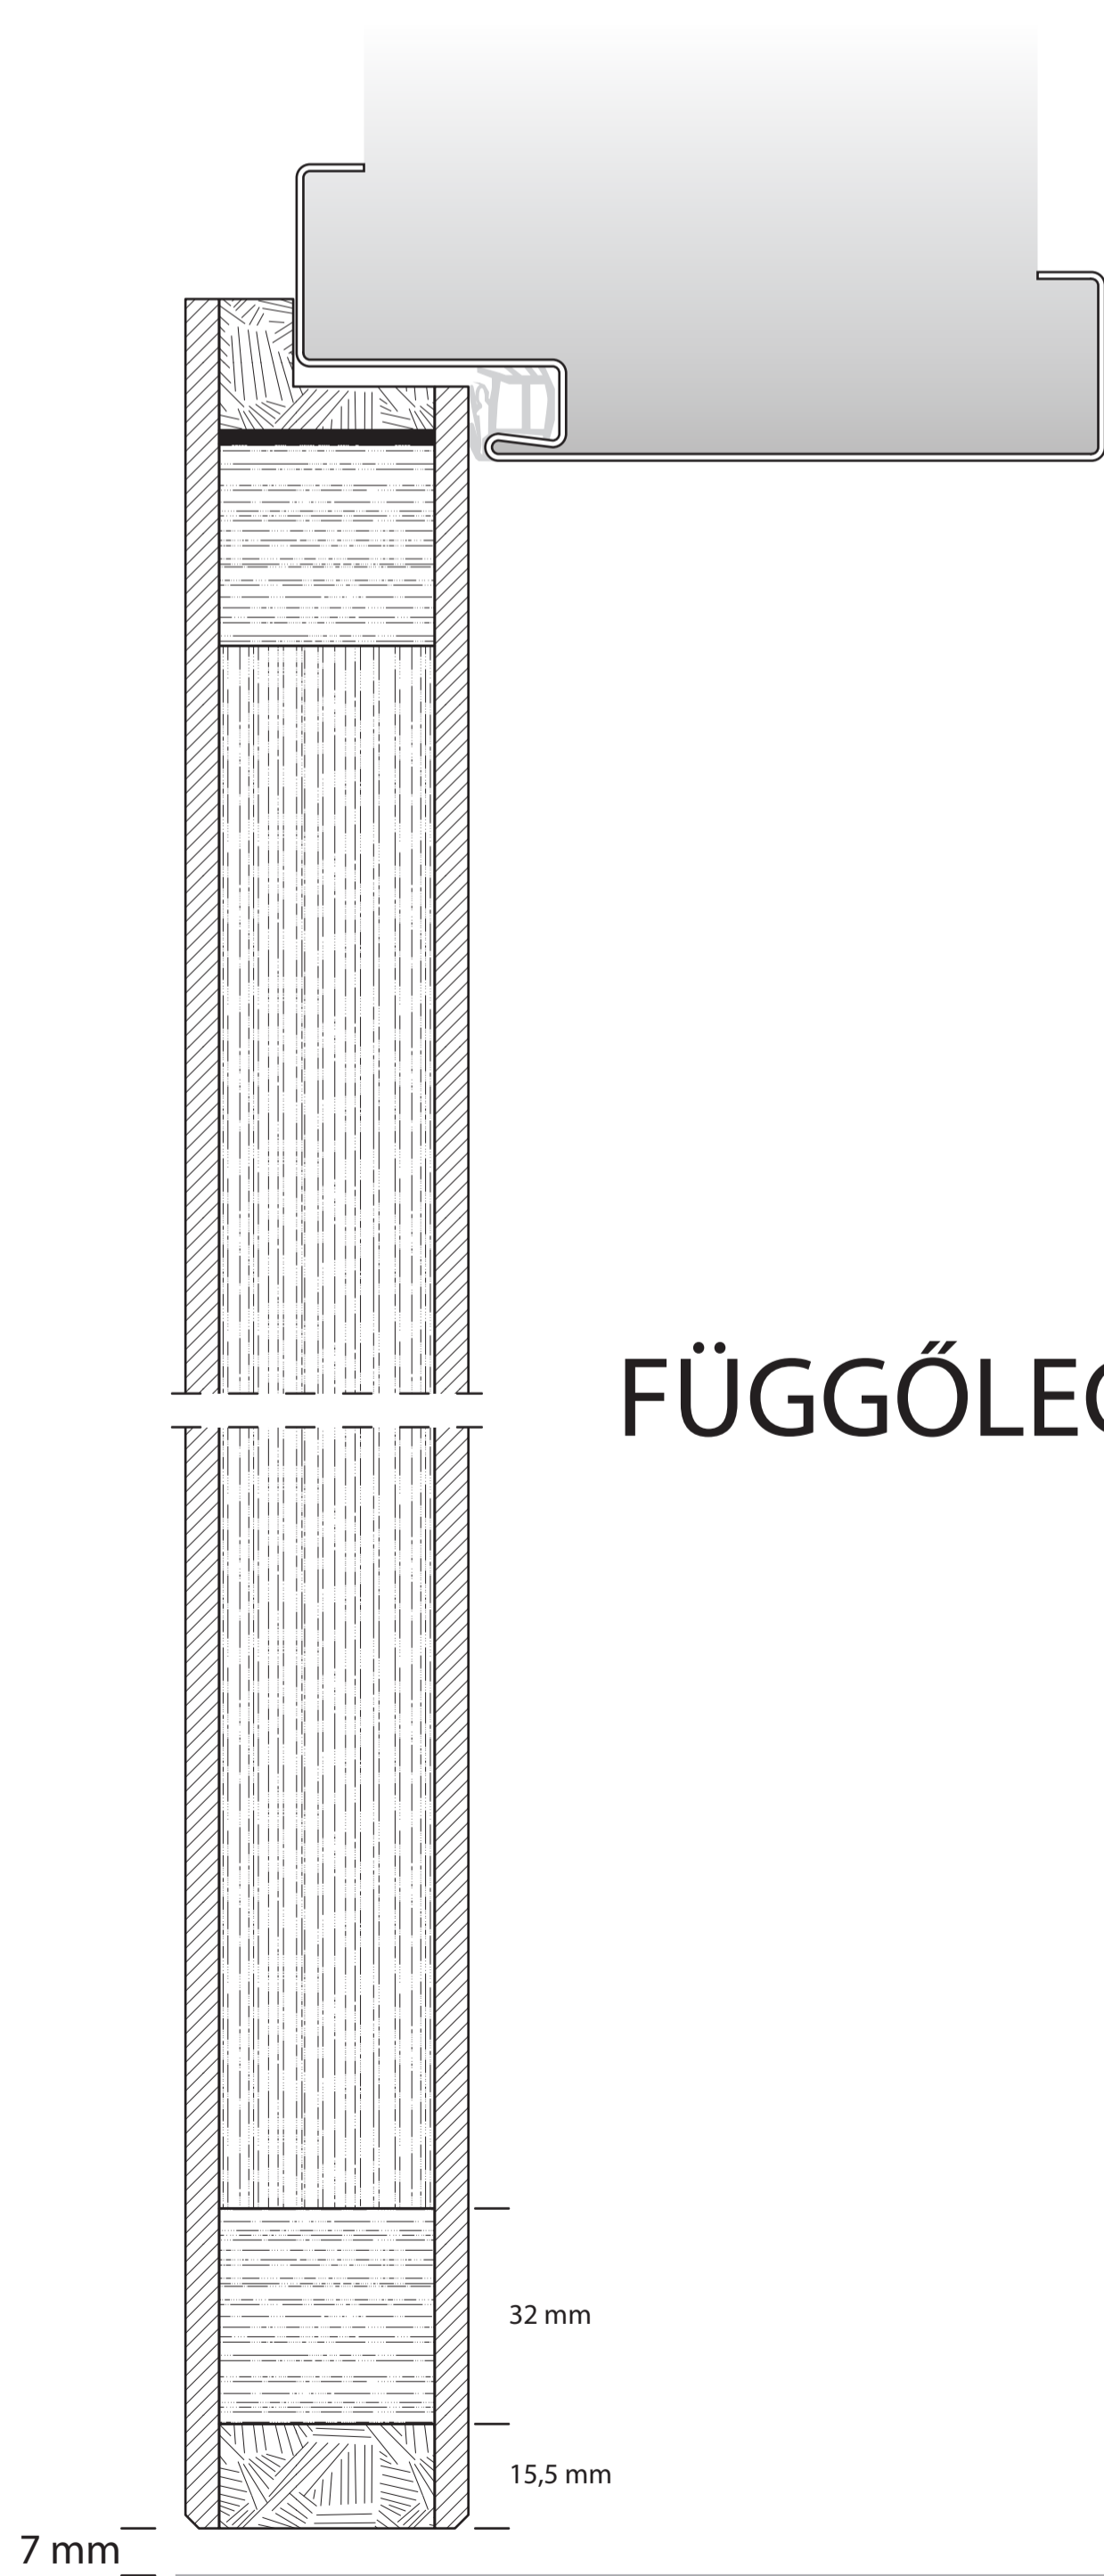

VÍZSZINTES METSZET

FÜGGŐLEGES METSZET

-  TŰZGÁTLÓ FAFORGÁCSLAP
-  TÖMÖRFA
-  MDF
-  LAMINÁLT MDF
-  INTUMEX

Cikkszám:
Kivitel: Egyszárnyú nyíló
Szerkezet: T30 tűzgátló
Laptípus: Tele
Toktípus: Kőműves acéltok